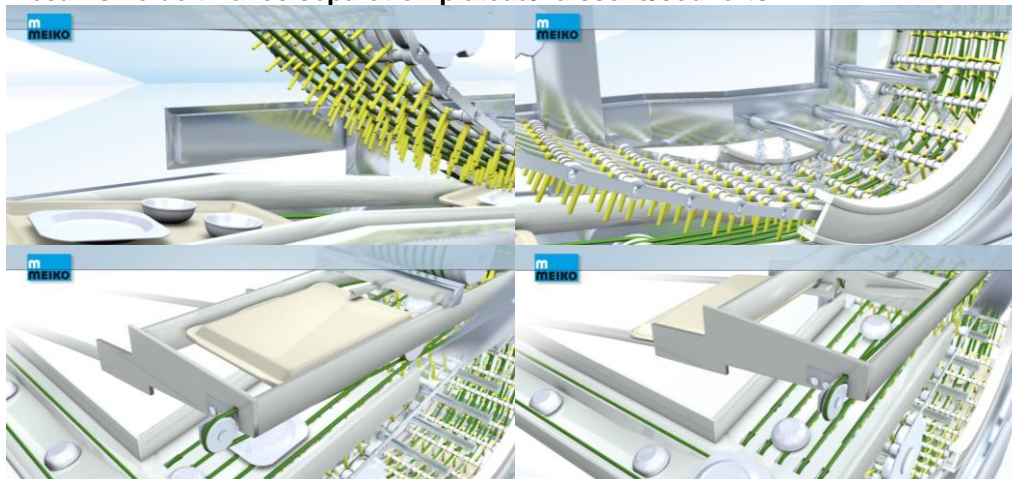

Communiqué de presse

Installation dans les locaux de l'entreprise SAP

Mécanisme de tri avec séparation plateau/vaisselle/couverts

Sortie de lavage assiettes – bols – plateaux avec empilage automatique et tri couverts